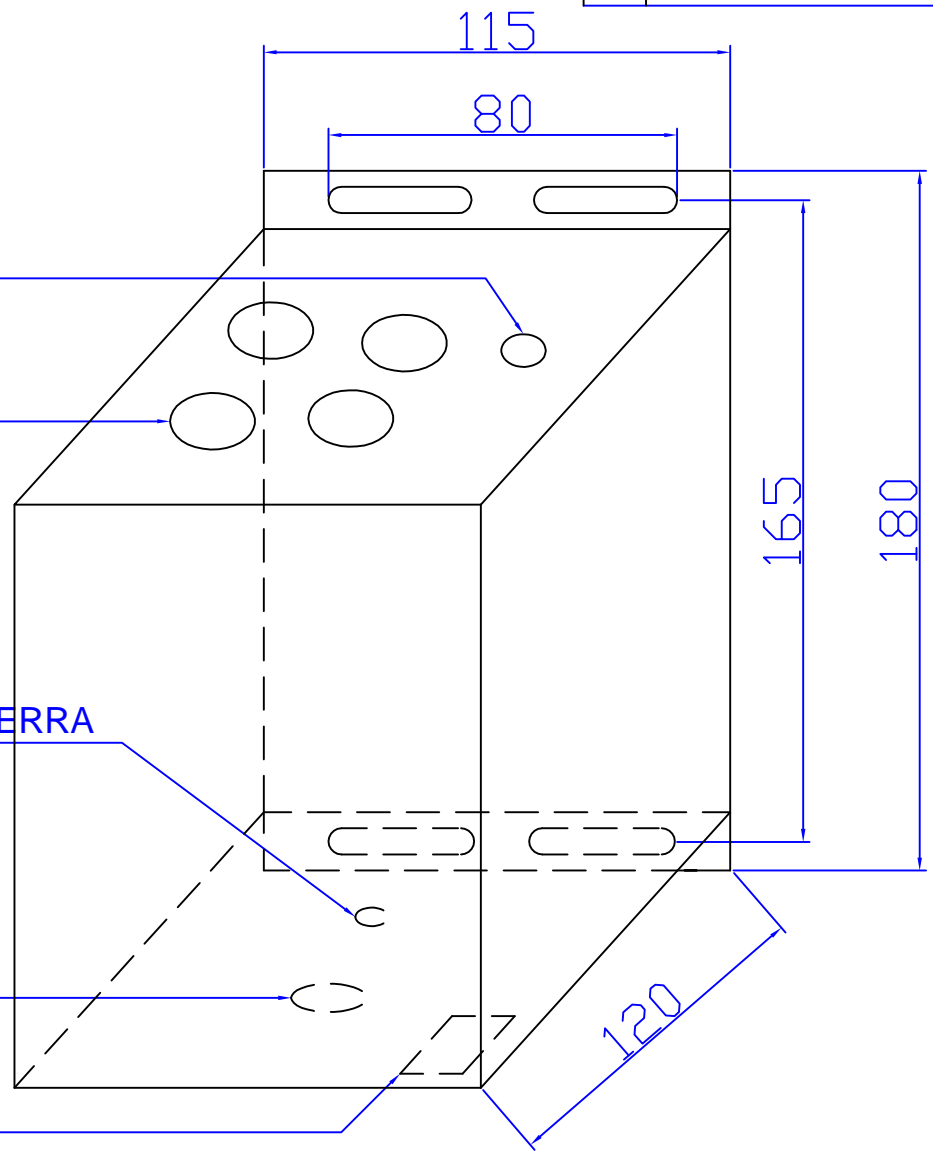

N. rev	Nota di revisione	Data	Firma	Controllo

LAMPADA ALLARME
ALARM LAMP

NR 04 USCITE ALTA
TENSIONE
NR 04 HIGH VOLTAGE
OUTPUTS

COLLEGAMENTO TERRA
GROUND SCREW

ALIMENTAZIONE
230 V 50/60 HZ -
230 V 50/60 HZ
POWER ON

INTERRUTTORE LUMINOSO
LUMINOUS SWITCH

A.T.S.
Antistatic Team System

Alimentatore mod CND/PD5I - CND/PD7 I	
CND/PD	Modifica MODIFICA
	Foglio FOGLIO