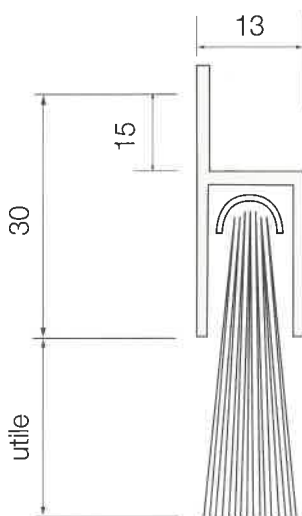

### ANTO215

**Profilo:** alluminio  
**Larghezza standard:** 10 ÷ 1000 mm  
**Utile:** 15 mm

### ANTI330

**Profilo:** alluminio  
**Larghezza:** su richiesta  
**Utile:** 5 ÷ 50 mm

### CPCIO30

**Capocorda:** antistatico  
**Utile:** 5 ÷ 50 mm