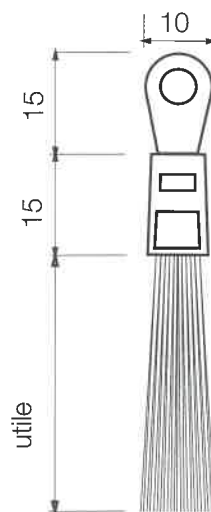

### ANTO215

**Profilo:** alluminio  
**Larghezza standard:** 10 ÷ 1000 mm  
**Utile:** 15 mm

### ANTI330

**Profilo:** alluminio  
**Larghezza:** su richiesta  
**Utile:** 5 ÷ 50 mm

### CPCIO30

**Capocorda:** antistatico  
**Utile:** 5 ÷ 50 mm